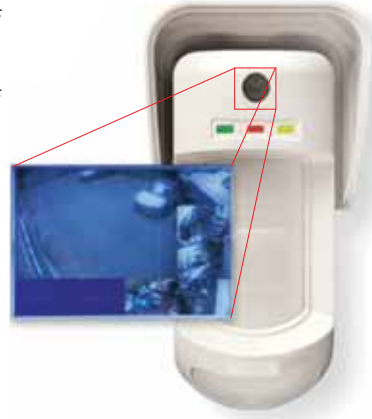

Draadloze WatchOUT

U kunt nu ook onze prijswinnaar de draadloze WatchOUT installeren.

De draadloze WatchOUT bezit dezelfde detectiespecificaties als de WatchOUT PIR, met toevoeging van actieve IR voor anti-maskering. Dit maakt van dit product de enige draadloze buitendetector met anti-maskering technologie. De draadloze WatchOUT is compatibel met RISCO Group 'draadloze systemen en ontvangers. Twee duurzame lithium batterijen zijn inbegrepen.

WatchOUT met camera

WatchOUT detectoren maken de toevoeging van een camera met hoge resolutie mogelijk om de oorzaak van het alarm te kunnen bekijken.

Men heeft de keuze uit kleurencamera's of zwart/wit camera's met hoge resolutie en met groothoeklenzen of lange afstandslenzen.

Camera's in een buitendetector zijn ideaal voor toepassingen waarbij het budget beperkt is. Het geeft een kostenbesparing om een WatchOUT met camera i.p.v. een aparte weersbestendige camera te installeren.

Instellings- en diagnosemogelijkheden

Maximaal 32 WatchOUT detectoren kunnen op de bus van het ProSYS geïntegreerde beveiligingssysteem van RISCO Group geïnstalleerd worden zonder nood aan fysieke uitbreidingsmodules voor zones.

Dit levert tijdsbesparing op door het op afstand instellen van alle detectoren en door geavanceerde diagnosefuncties op afstand via het ProSYS bedieningspaneel of de Upload/Download software.

Instellingsmogelijkheden op afstand

- LED controle: 3 LED's / 1 LED/ Uit
- Detectiegevoeligheid
- Bereik van de microgolf
- Alarmlogica: EN / OF
- Lenstype: groothoeklens of lange afstandslens
- Anti-maskering: Aan / Uit
- Volg inschakeling: Aan / Uit

Diagnosefuncties op afstand