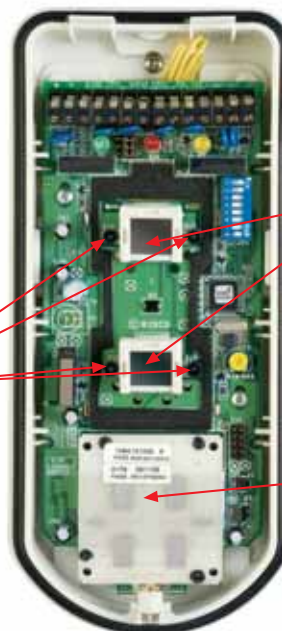

De digitale correlatietechnologie is een belangrijke verbetering t.o.v. conventionele detectoren met twee PIR-kanalen, waarbij een vals alarm kan worden voorkomen wanneer gebeurtenissen met verschillende signaalpatronen, die geen verband met elkaar houden, tegelijk plaatsvinden in elk van de PIR-kanalen.

Gecorreleerd signaal in beide kanalen = PIR alarm

Alleen een signaal in één kanaal = Geen PIR alarm

Niet-gecorrleerd signaal = Geen PIR alarm

2 PIR-kanalen met afscherming maken digitale correlatie mogelijk