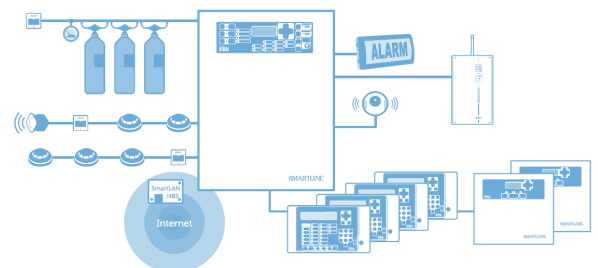

SMARTLINE

CONVENTIONELE BRANDMELDINSTALLATIE

De SmartLine is een conventionele brandmeldinstallatie met ongeken- de mogelijkheden. De SmartLine panelen hebben naast de be- schikbare zones ook een open collector in-/uitgang per zone. Afhan- kelijk van de programmering kan men deze instellen als ingang of uitgang. Dit zorgt voor een grote flexibiliteit en vele toepassingsmo- gelijkheden en maakt het paneel geschikt voor vele toepassingsmo- gelijkheden.

Met zijn grafische display en de LEDs is de Smartline één van de ge- bruiksvriendelijkste centrales op de markt. Verder is er de mogelijk- heid om 4 nevenpanelen op de aanwezige RS485 bus aan te sluiten.

De centrale is zowel lokaal als op afstand met de PC te programmeren.

Kenmerken

- Voldoet aan de NEN-EN54-2 en 4
- Conventionele brandmeldcentrale
- SmartLine020/02 voorzien van 2 zones
- SmartLine020/04 voorzien van 4 zones en uit- breidbaar tot 20 zones
- SmartLine036-4 voorzien van 4 zones en uit- breidbaar tot 36
- Ondersteund Apollo en Argus componenten.
- Optioneel mogelijkheid voor aansluiten gasde- tectoren 4-20mA
- LCD scherm in Nederlands of Franse taal
- Gebruiksvriendelijke programmering d.m.v SmartLeague software

SmartLine

SmartLine020-2 Brandmeldcentrale met 2 zones, niet uitbreidbaar. Centrale is voorzien van toetstableau en display uitvoering Nederlands en Frans.

SmartLine020-4 Brandmeldcentrale 4 zones, uitbreidbaar tot 8 zones. Centrale is voorzien van toetstableau, en display. In extra grote behuizing. Uitvoering Nederlands en Frans.